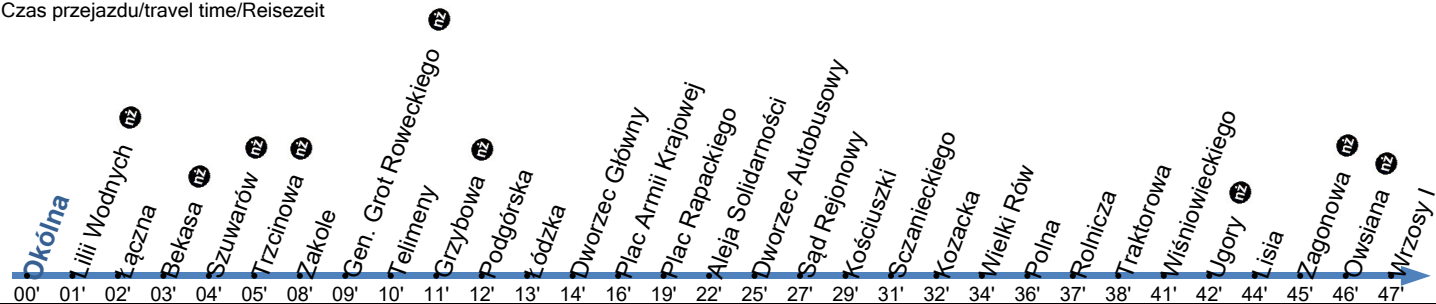

12

Przystanek: **OKÓLNA 04**

Kierunek: WRZOSY I

Ważny od: 01.02.2025

Numer przystanku: 79404

Trasa: OKÓLNA - Okólna - Łączna - Stawki Południowe - Okólna - Podgórska - Plac Armii Krajowej - Aleja Jana Pawła II - Aleja Solidarności - Odrodzenia - Warneńczyka - Grudziądzka - Polna - Traktorowa - Ugory - Kwiatowa - Szosa Chełmińska -> WRZOSY I

Czas przejazdu/travel time/Reisezeit

Dni nauki szkolnej

Godziny	4	5	6	7	8	9	10	11	12	13	14	15	16	17	18	19	20	21	22
Minuty	40 58	25 53	21 50	17 53	24	11 56	41	26	11 43	13 43	13 43	11 41	13 43	13 46	13 58	43	28	13 46	18 55z

Ferie

Godziny	4	5	6	7	8	9	10	11	12	13	14	15	16	17	18	19	20	21	22
Minuty	40 58	25 53	21 50	17 53	24	11 56	41	26	11 43	13 43	13 43	11 41	13 43	13 46	13a 58a	43a	28a	13a 46a	18a 55az

Sobota, Niedziela i Święta

Godziny	4	5	6	7	8	9	10	11	12	13	14	15	16	17	18	19	20	21	22
Minuty	49	34	11 56	39	24	11 56	41	26	11 56	41	26	11 54	39	26	13a 58a	43a	28a	13a 46a	18a 55az

a - nie kursuje 24.12

z - Zjazd do zajezdni od przystanku "Traktorowa" ulicami: Polna, Legionów.

W dzień roboczy przypadający między dniami wolnymi (np. piątek po Bożym Ciele i 2.05) obowiązuje sobotni rozkład jazdy.

**MIASTO
TORUŃ**

Gmina Miasta Toruń
ul. Wały Gen. Sikorskiego 8
tel.: 56 611 83 34

MZK w Toruniu Sp. z o.o.
Dyspozytor tramwajowy: 56 655 53 36
Dyspozytor autobusowy: 56 652 83 20